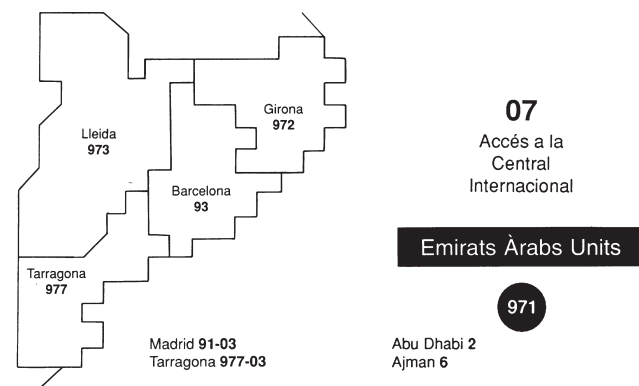

Determineu el percentatge d'estalvi de la tarifa més econòmica segons les diferents hores del dia i dia de la setmana.

TARIFA A (Oci)

Per a qui utilitza el mòbil en el seu temps lliure

TARIFA OCI							
Franja horària	Dilluns	Dimarts	Dimecres	Dijous	Divendres	Dissabte	Diumenge
8.00/16.00	0,72 Euros/minut						
16.00/24.00	0,12 Euros/minut						
24.00/8.00	0,06 Euros/minut						

Trucades nacionals Impostos indirectes no inclosos.

TARIFA B (Diària)

TARIFA LA MEVA CIUTAT	
Tots els dies de la setmana i a qualsevol hora del dia	
Si truca desde la seva ciudad	0,21 Euros/minut
Si truca desde fora de la seva ciudad	0,48 Euros/minut

Trucades nacionals Impostos indirectes no inclosos.

Activitat 4

TRUCA EN EL MOMENT OPORTÚ

Per adequar les hores solars a l'horari de la gent, el món s'ha dividit en 24 zones. Al dibuix veus com pots calcular les diferències horàries (positives o negatives) del teu lloc amb d'altres punts del planeta. Ja ho saps, allò "d'una hora menys a Canàries". Mira amb atenció el plànol i completa, a partir d'aquest la taula següent:

Lloc	Hora
Catalunya	
Canàries	
Nova York	
Chicago	
San Francisco	
Buenos Aires	
Tòquio	
Nova Delhi	
Varsòvia	
Roma	

Fent cas d'aquest anunci de premsa, quines hores serà per als americans que rebin la teva trucada? Què passaria a Nova York i què a San Francisco?

Despertador Automàtic 096

Si voleu utilitzar aquest servei, heu de fer el que s'indica a continuació:

- Marqueu el 096 des del telèfon al qual voleu que us truquin
- espereu les instruccions del senyal magnetofònic i, indiqueu l'hora en què voleu ser despertat.

FACTURA TELEFON				
	Euros	Període	Import Euros	Import
Quotes d'abonament 28 Jul. a 27 Set.02				
Línia individual	7,20	2 mesos	0,00	
Equip principal	1,71	2 mesos	14,4	17,82
Trucades automàtiques 2 Mai. a 2 Jul.02				
	Nbre. Trucades	Durada	Import Euros	Import
Metropolitanes	70	4h 20m 04s	6,41	
Provincials	2	0h 12m 59s	1,22	
Interprovincials	13	0h 54m 56s	4,79	
Resta	5	0h 00m 56s	1,64	
				14,06
Altres consums				
	Nbre. Trucades	Durada	Import Euros	Import
Servei Contestador - Missatges rebuts	43	0h 09m 21s	0,43	
Servei Contestador - Consultes a la seva bústia	62	0h 14m 30s	0,62	
				1,05
			Import Euros	Import
Pla Xxxxx			2,03	2,03
Base Imposable				34,96
IVA 16%				5,59
Total a pagar Euros				40,55